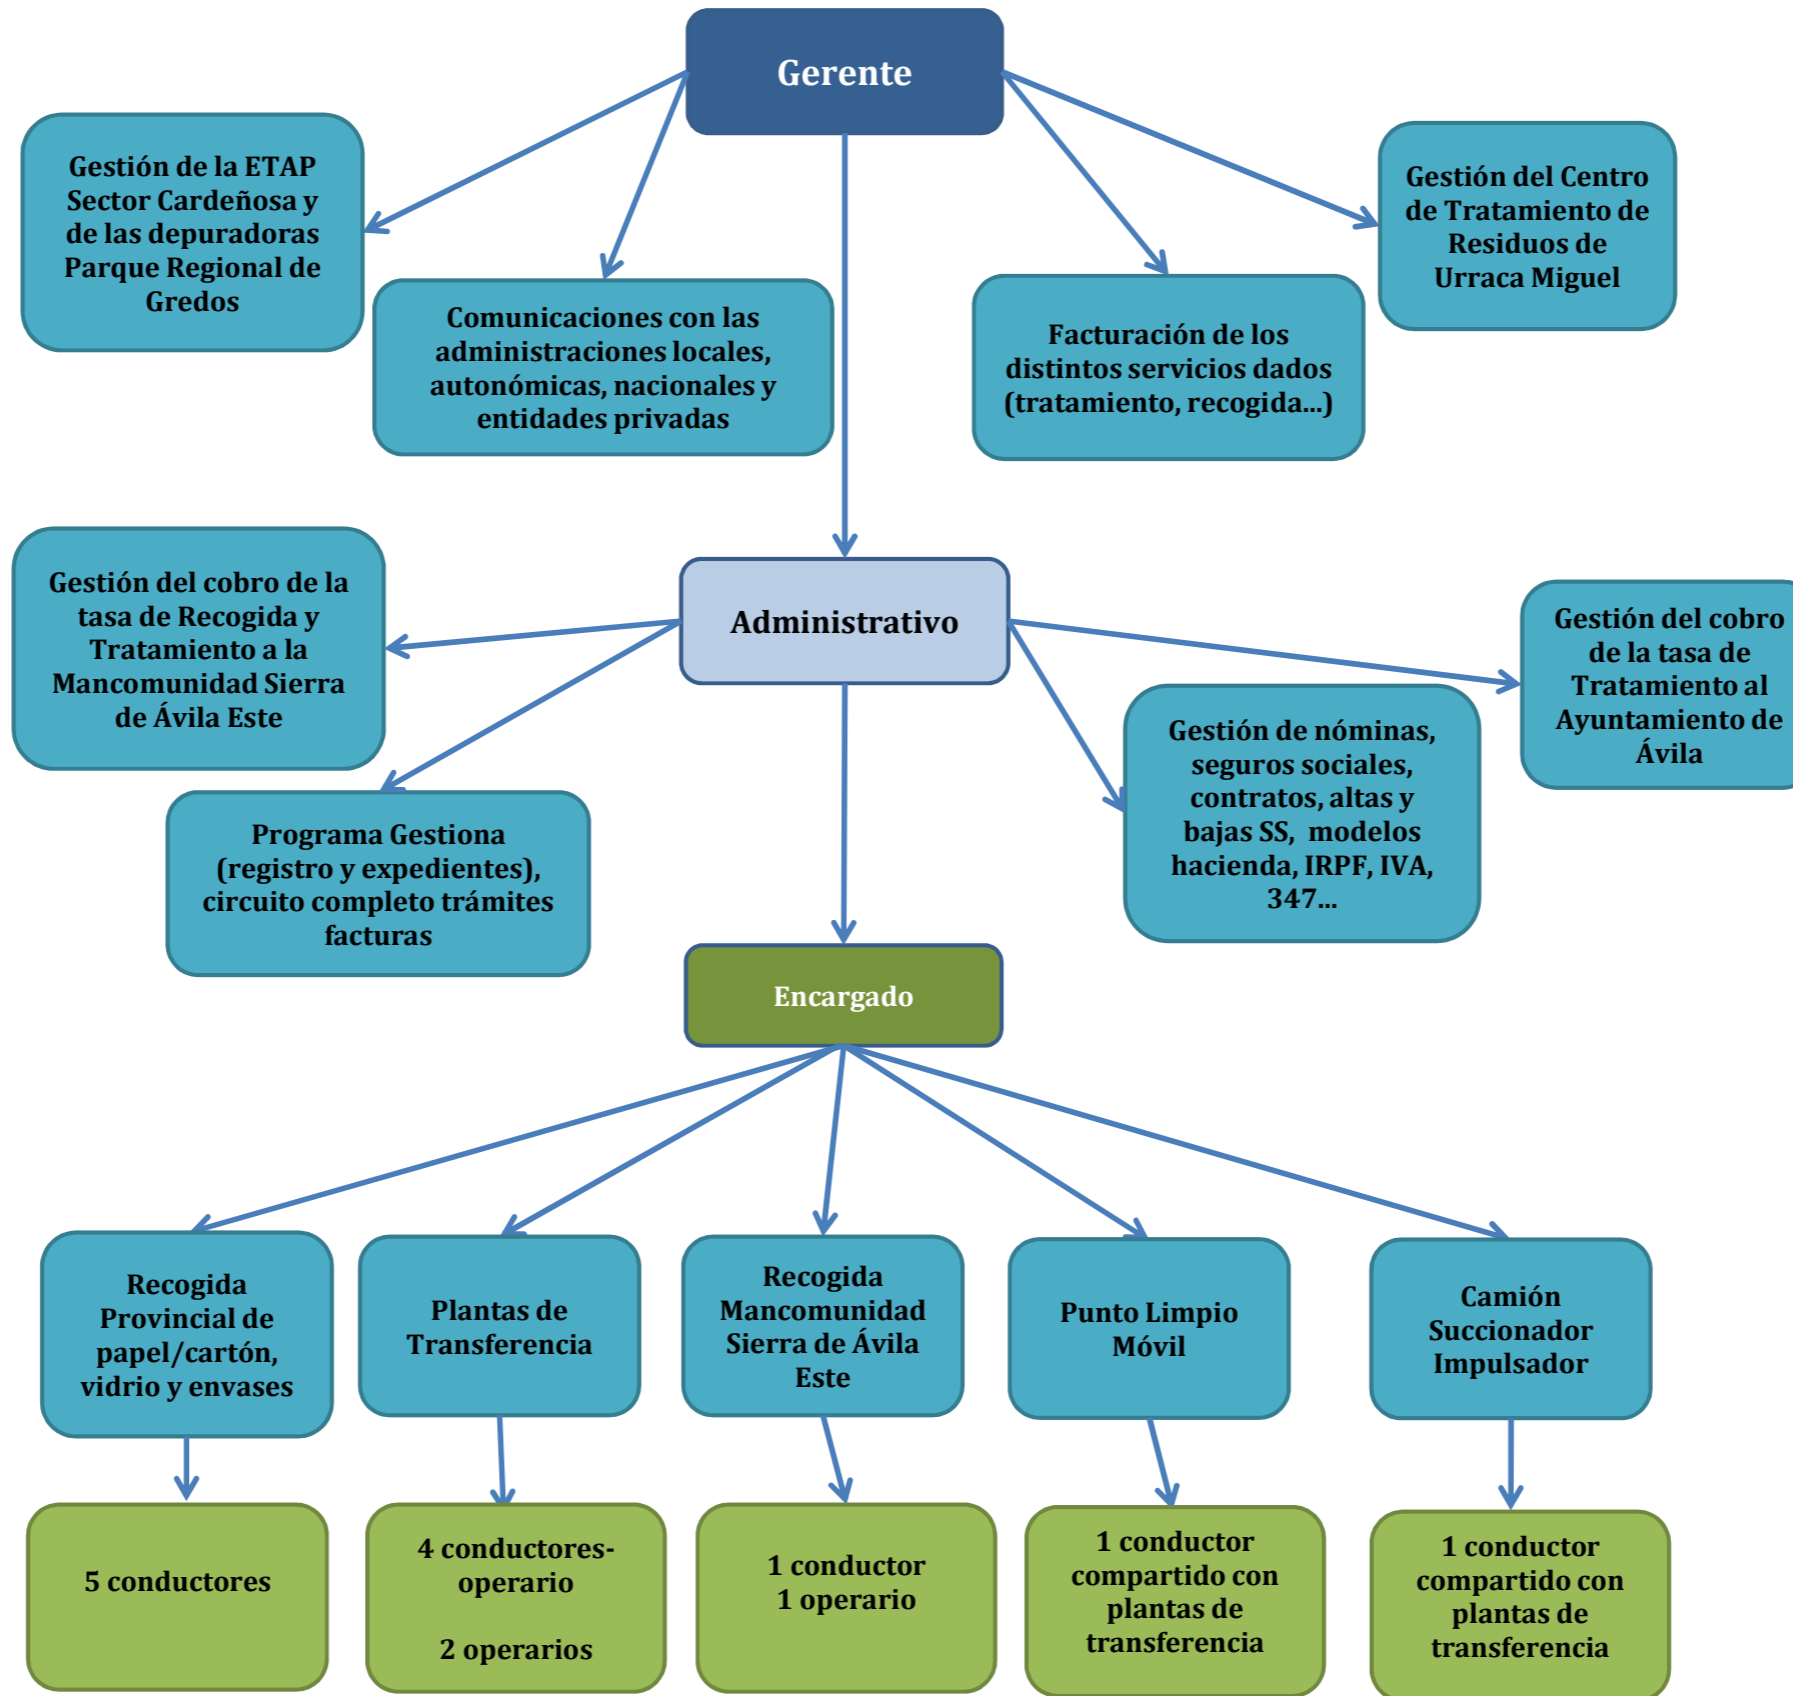

**ORGANIGRAMA DEL CONSORCIO PROVINCIAL ZONA NORTE DE ÁVILA**

Total trabajadores 16